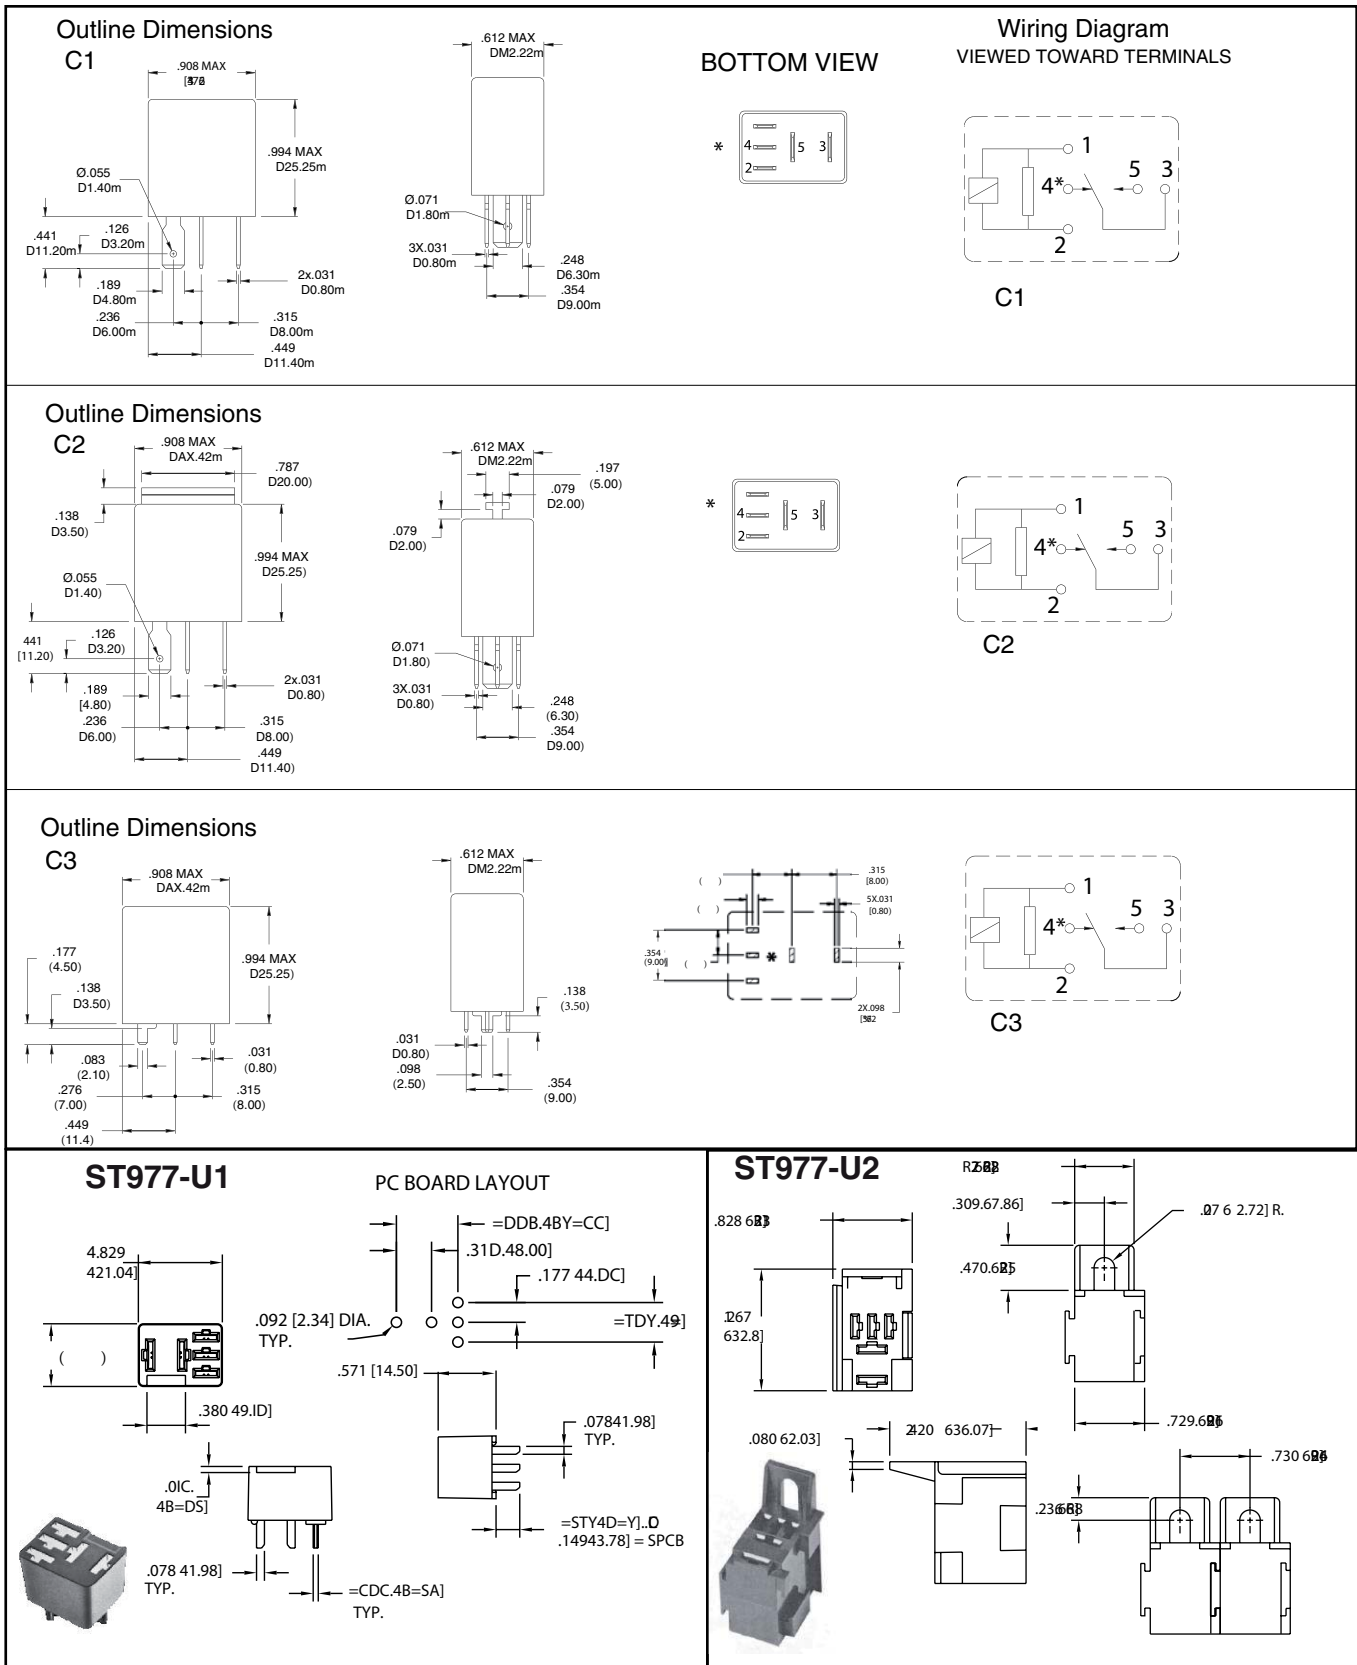

## MECHANICAL DATA

W/in 16 16 16 16 16 1949u

\* N ORMRELAYTERMINALISREMOVED